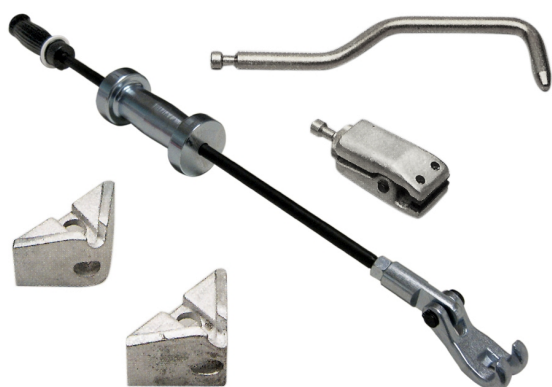

## ST 0200 - SLAGHAMERSET KOMPLEET

### Technische gegevens

Merk	: Stanzani
Materiaal	: gietijzer 38NcD4, verzinkt
Slagkracht	: 4 ton
Levering	: set 4 hulpstukken
Gewicht slaghamer	: 4 kg

### Voordelen

- levering inclusief hulpstukken
- werkt tijdsbesparend
- diverse trek mogelijkheden

Stanzani slaghamerset 4 delig.

Zware slaghamer, waarmee in combinatie met de speciale trekklem een kracht van 4 ton uitgeoefend kan worden. De slaghamer is voorzien van een klauwhaak, waarmee direct aan een schermrand of plaatdeel getrokken kan worden. Met behulp van de de hoekstukken zijn veel trek mogelijkheden te realiseren.